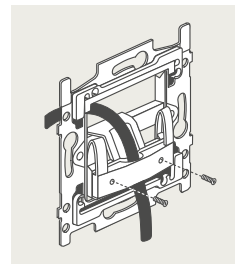

Blinde afsluitplaat met trekcontlasting 170-00900

De trekcontlasting voldoet aan de EN60669-1 annex B-norm voor volgende kabels (deze lijst is niet limitatief):

H03VVH2-F	2 x 0,75 mm²
H05VV-F	3 x 0,75 mm²
H03VV-F	2 x 0,75 mm²
Telefoonkabel