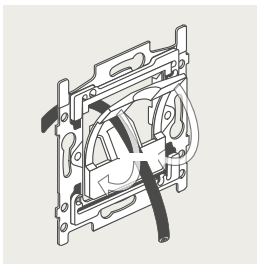

Blinde afsluitplaat met trekcontlasting 170-00900

De trekcontlasting voldoet aan de EN60669-1 annex B-norm voor volgende kabels (deze lijst is niet limitatief):

H03VVH2-F	2 x 0,75 mm²
H05VV-F	3 x 0,75 mm²
H03VV-F	2 x 0,75 mm²
Telefoonkabel